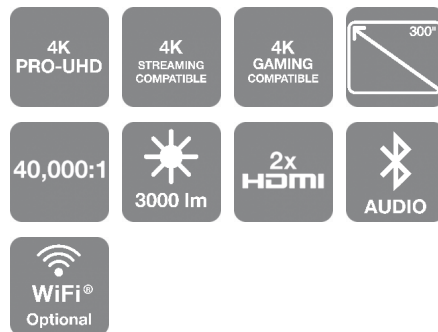

KARTA PRODUKTU

KLUCZOWE CECHY

- **Rozdzielczość 4K PRO-UHD¹ zapewniająca ostry i wyraźny obraz**
  Wyświetlaj materiały w natywnej rozdzielczości 4K oraz optymalizuj treści inne niż 4K.
- **Łatwa konfiguracja i dostęp do treści**
  Przesyłaj strumieniowo materiały, podłączając urządzenia do jednego z dwóch portów HDMI.
- **Wysoka jakość i przystępna cena**
  Wszelchstronne funkcje umożliwiające wyświetlanie treści 4K w przystępnej cenie.
- **Magia dużego ekranu**
  Wydobądź wszystko, co najlepsze z filmów, transmisji sportowych i gier.
- **Oglądaj po jednym filmie dziennie przez następne 7 lat²**
  Czas eksploatacji lampy: 5000 godzin (tryb ekonomiczny).