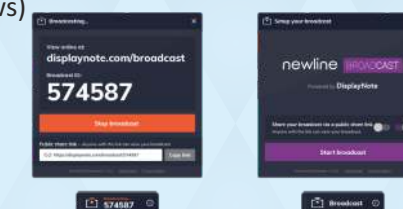

newline DISPLAY MANAGEMENT PLUS

Display Management umożliwia zdalne zarządzanie grupą monitorów. Usprawnia obsługę techniczną – administrator systemu może wprowadzać zmiany masowo na wszystkich posiadanych urządzeniach z dowolnej lokalizacji, poprzez bezpieczny, dedykowany portal internetowy. (Wersja dla Windows)

Rozdzielczość
4K 60Hz

Wbudowany
Android 4K

Personalizacja
interfejsu

Wbudowany układ
4 mikrofonów

Rozpoznawanie
obiektowe/Windows Ink

Aktywny filtr światła
niebieskiego

WCG
Wide Color Gamut

OTA automatyczne
aktualizacje

Dynamiczne
porty USB

20 punktów
dotyku

Łączność
beprzewodowa

Kompatybilny z
Windows/iOS/Android/Chrome

Zintegrowane głośniki
2 x 15W