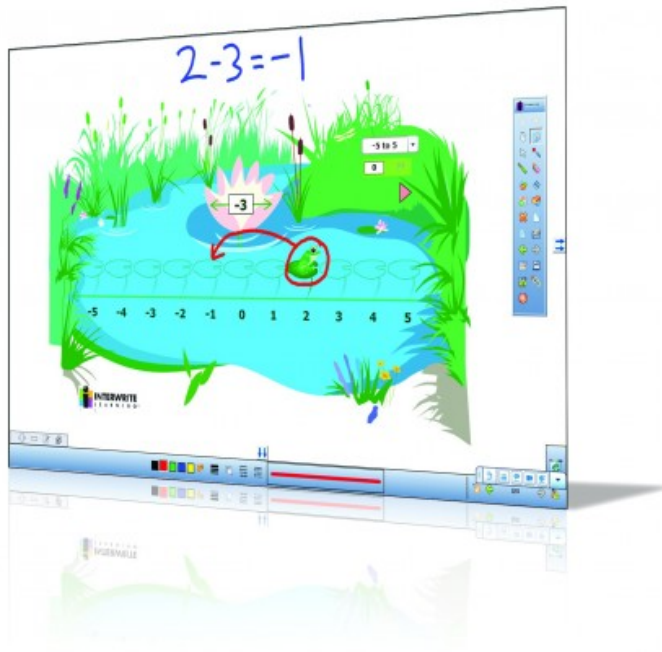

Interwrite Workspace

Reference: G040501A005

- *Oprogramowanie interaktywne*
- *Do tablic interaktywnych Turning Technologies*
- *Unikalna funkcja MultiUser*
- *Unikalna funkcja Warstwy*